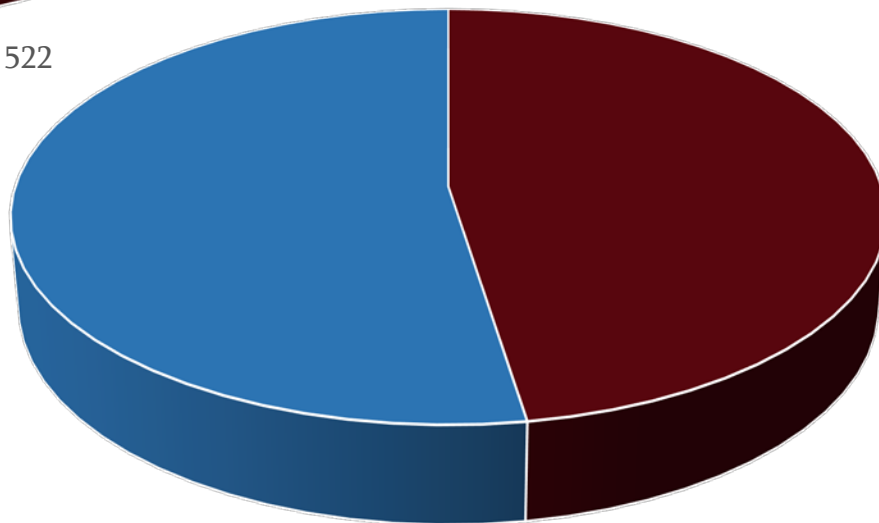

სასამართლო ექსპერტიზის ეროვნულ ბიუროში დასაქმებულ პირთა ოდენობა კატეგორიების მითითებით და გენდერულ ჭრილში

- ბიუროში სულ დასაქმებულია 522
- შტატში 319
- შტატგარეშე 198
- სტაჟიორი 5

- ქალი 248
- კაცი 274

მათ შორის: