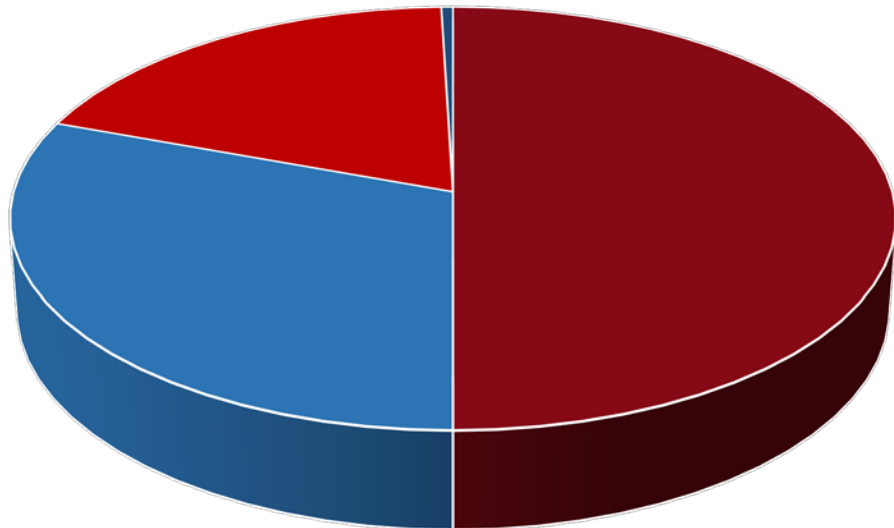

სასამართლო ექსპერტიზის ეროვნულ ბიუროში დასაქმებულ პირთა ოდენობა კატეგორიების მითითებით და გენდერულ ჭრილში

- ბიუროში სულ დასაქმებულია 522
- შტატში 319
- შტატგარეშე 198
- სტაჟიორი 5

- ქალი 248
- კაცი 274

მათ შორის: